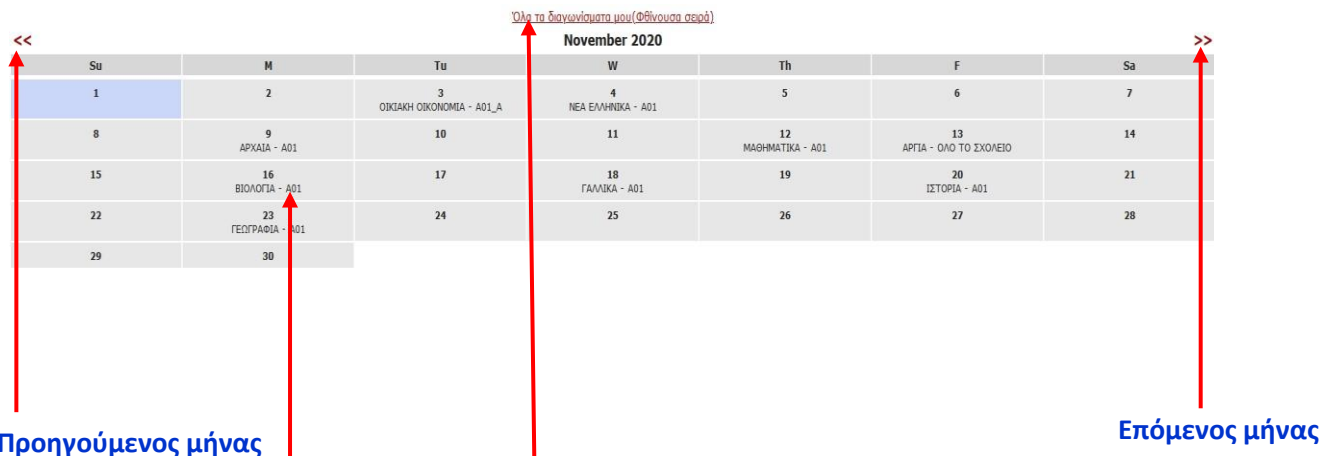

4. ΔΙΑΓΩΝΙΣΜΑΤΑ

Με κλικ στο εικονίδιο <Διαγωνίσματα> εμφανίζονται οι ημερομηνίες των διαγωνισμάτων.

ΒΑΘΜΟΣ Διαγωνίσματος

Κάνοντας κλικ στη ημερομηνία εμφανίζονται περισσότερες πληροφορίες για το διαγώνισμα μεταξύ των οποίων και ο βαθμός.

2020-11-16

Τμήμα/Συνδιδασκαλία	Μάθημα	Καθηγητής	Περίοδος	Ημερομηνία Διαγωνίσματος	Ημερομηνία Δήλωσης	Είδος Διαγωνίσματος	Βαθμός
A01	ΒΙΟΛΟΓΙΑ	Αντωνίου Μαρία Όνομα καθηγητή	3	2020-11-16	2020-10-19		-

Όλα τα διαγωνίσματά μου (σε φθίνουσα σειρά)

Αναλυτική κατάσταση διαγωνισμάτων με λεπτομέρειες και τον βαθμό του διαγωνίσματος όπου έχει ήδη καταχωρηθεί.

Σημείωση: Για τους μαθητές που έχουν απαλλαγή από το μάθημα και για εκείνους που δεν έκαναν το διαγώνισμα μπαίνει 0 το οποίο δεν προσμετράται στην αξιολόγηση .

Τμήμα/Συνδιδασκαλία	Μάθημα	Καθηγητής	Περίοδος	Ημερομηνία Διαγωνίσματος	Ημερομηνία Δήλωσης	Βαθμός
ΟΛΟ ΤΟ ΣΧΟΛΕΙΟ	ΗΜΕΡΑ ΕΚΠΑΙΔΕΥΤΙΚΟΥ	ΧΑΤΖΗΚΩΣΤΗΣ ΝΙΚΟΣ	1,2,3,4,5,6,7	2020-12-17	2020-10-25	-
A01	ΑΡΧΑΙΑ	Χρονιά Π. Νίκη	3	2020-12-04	2020-10-21	-
A01	ΓΕΩΓΡΑΦΙΑ	Θεοδοσίου Νίκος		2020-11-23	2020-10-27	-
A01	ΒΙΟΛΟΓΙΑ	Αντωνίου Μαρία	3	2020-11-16	2020-10-19	-
ΟΛΟ ΤΟ ΣΧΟΛΕΙΟ	ΕΚΔΗΛΩΣΗ	ΧΑΤΖΗΚΩΣΤΗΣ ΝΙΚΟΣ Όνομα καθηγητή	6	2020-11-16	2020-11-05	-
ΟΛΟ ΤΟ ΣΧΟΛΕΙΟ	ΑΡΓΙΑ	ΧΑΤΖΗΚΩΣΤΗΣ ΝΙΚΟΣ	1,2,3,4,5,6,7	2020-11-13	2020-10-20	-
A01	ΑΡΧΑΙΑ	Χρονιά Π. Νίκη	1	2020-11-09	2020-10-21	-
A01	ΝΕΑ ΕΛΛΗΝΙΚΑ	Καλλή Δέσπια	2	2020-11-04	2020-10-22	-
A01_A	ΟΙΚΙΑΚΗ ΟΙΚΟΝΟΜΙΑ	Δημητρίου Μαρία	7	2020-11-03	2020-10-27	-
A01	ΑΓΓΛΙΚΑ	Ραμμένου Ειρήνη	1	2020-10-29	2020-10-20	-
A01	ΜΑΘΗΜΑΤΙΚΑ	Παυλίδου Μανώλη	2	2020-10-29	2020-10-04	-