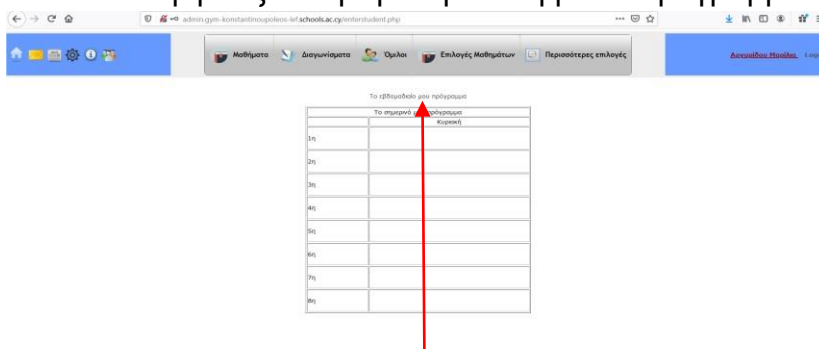

Password :

Αρ. Ταυτότητας μαθητή ή αρ. Διαβατηρίου για όσους δεν έχουν ταυτότητα.

Enter

[Forgot Password](#)

Software/Databases Powered by Pelopidas Pelopida 2013+..

Μετά το ENTER εμφανίζεται η πρώτη οθόνη με το πρόγραμμα του μαθητή.